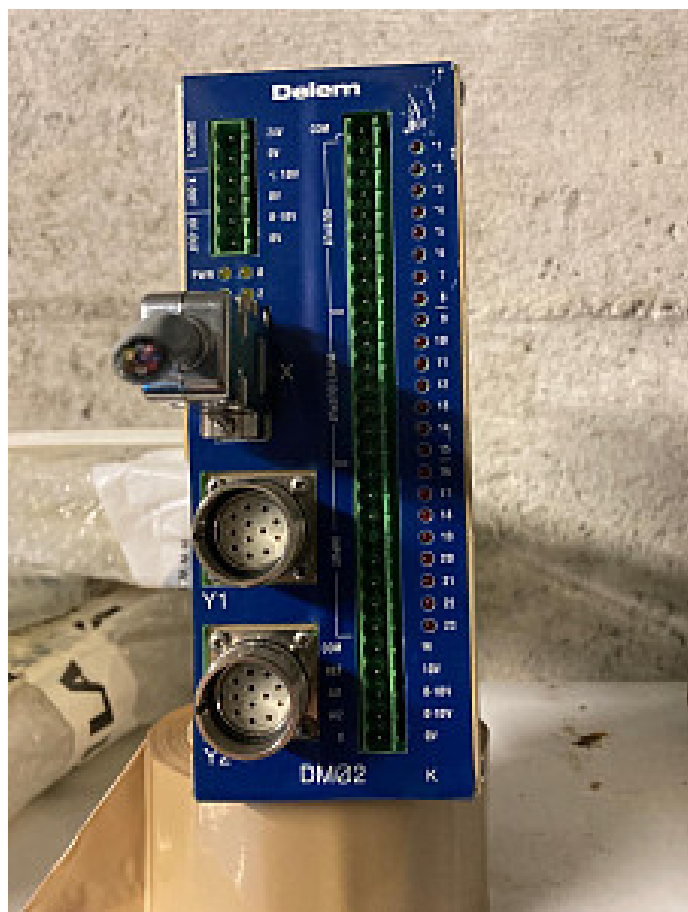

модуль Delem DM02-K

ОПИСАНИЕ

б/у модуль Делем DM02-K

Капитально отремонтированная часть.

Все функции проверены

Подходит для листогибочных прессов Trumpf.

Возможны ошибки в данных и предварительная продажа.

Контактные данные продавца

Общая информация

Производитель:	Delem
Модель:	DM02-K
Год выпуска:	2005
Состояние:	б.у. после капремонта

Технические характеристики

Время работы в часах:	по запросу
Приблизительный вес:	по запросу
Габариты:	по запросу