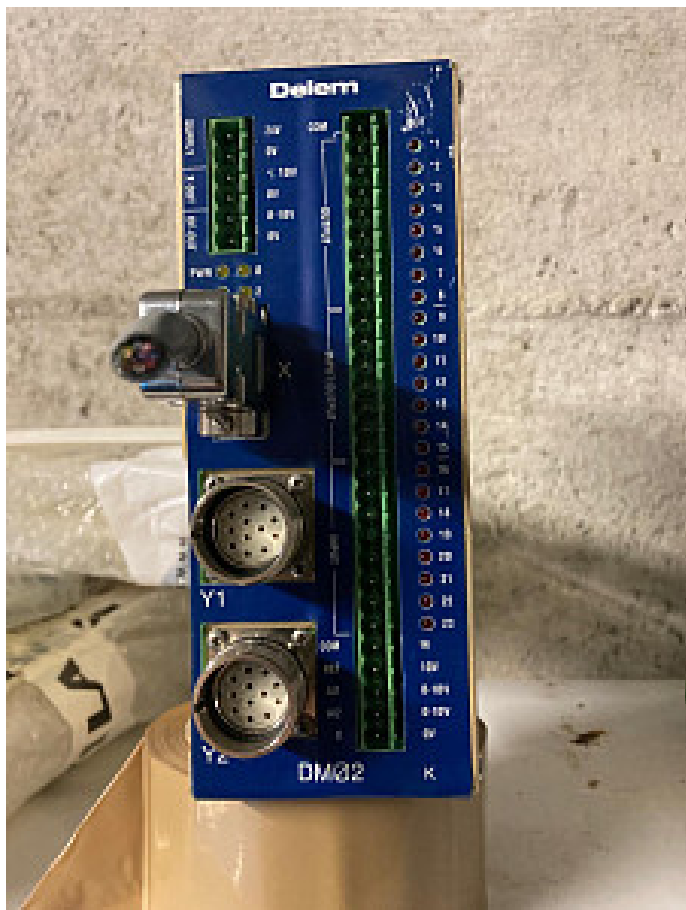

модуль Delem DM02-K

ОПИСАНИЕ

б/у модуль Делем DM02-K

Капитально отремонтированная часть.

Все функции проверены

Подходит для листогибочных прессов Trumpf.

Возможны ошибки в данных и предварительная продажа.

Контактные данные продавца

Общая информация

Производитель:	Delem
Модель:	DM02-K
Год выпуска:	2005
Состояние:	б.у. после капремонта

Технические характеристики

Время работы в часах:	по запросу
Приблизительный вес:	по запросу
Габариты:	по запросу