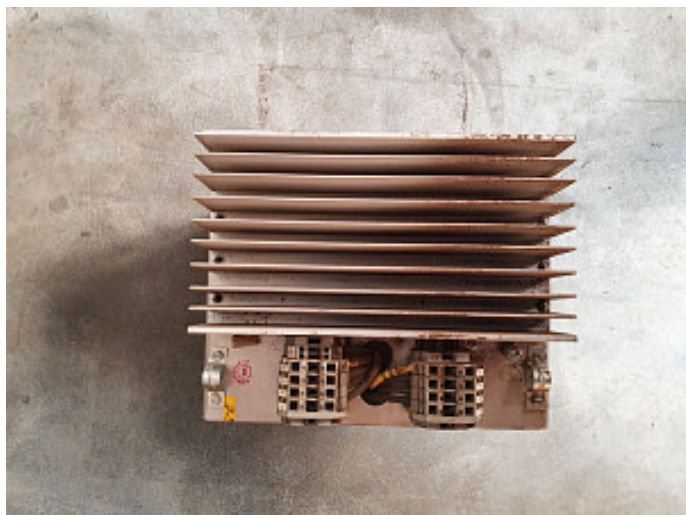

Модули синусоидального фильтра Trumpf / Lust UAF 25.1100

ОПИСАНИЕ

Модуль синус-фильтра Lust UAF 25.1100,

Примечание - Напряжение. : 3АС 460+10%

Выходное напряжение инвертора: максимальная частота переменного тока 520 В Т. : 8 кГц

Частота вращающегося поля: макс. 1100 Гц, климатическая категория 25/085/21

Кабель двигателя не более 100 м

IP20 Tu: макс. 55`C

Терморегулятор использовался до конца.

Ошибки в данных и при условии предварительной продажи.

Контактные данные продавца

Наименование: MaschinenPortal24

Общая информация

Производитель:	Trumpf / Lust
Модель:	UAF 25.1100
Год выпуска:	2001
Состояние:	б.у. хорошее

Технические характеристики

Время работы в часах:	по запросу
Приблизительный вес:	по запросу
Габариты:	по запросу