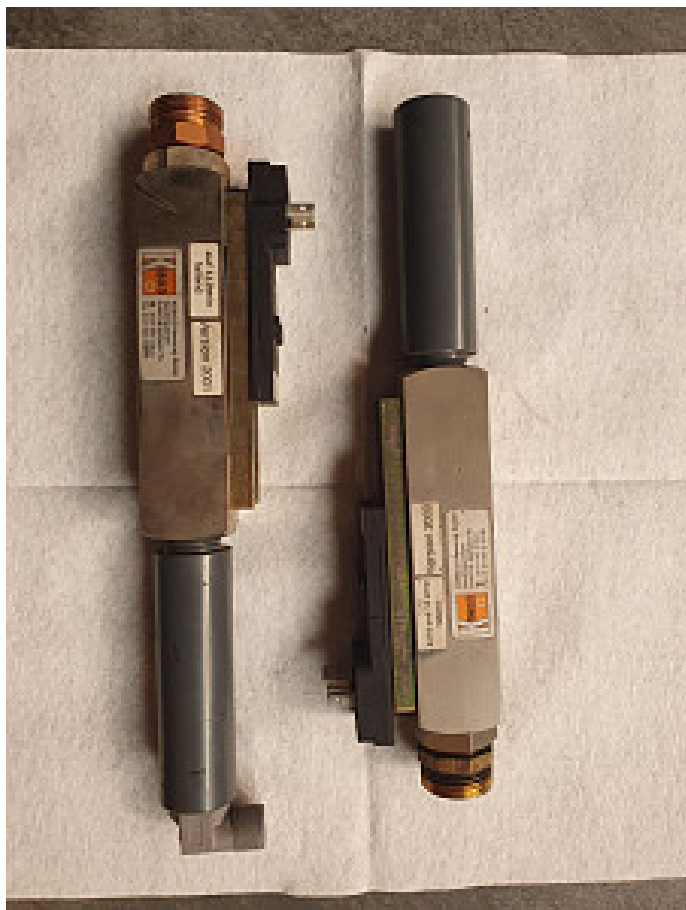

## Датчик потока воды Kobold Version 2001 / 2000

### ОПИСАНИЕ

Датчик потока воды Кобольд

Версия 2001 г. упала до 11 л/мин.

Версия 2000 с падением до 8 и 10 л/мин.