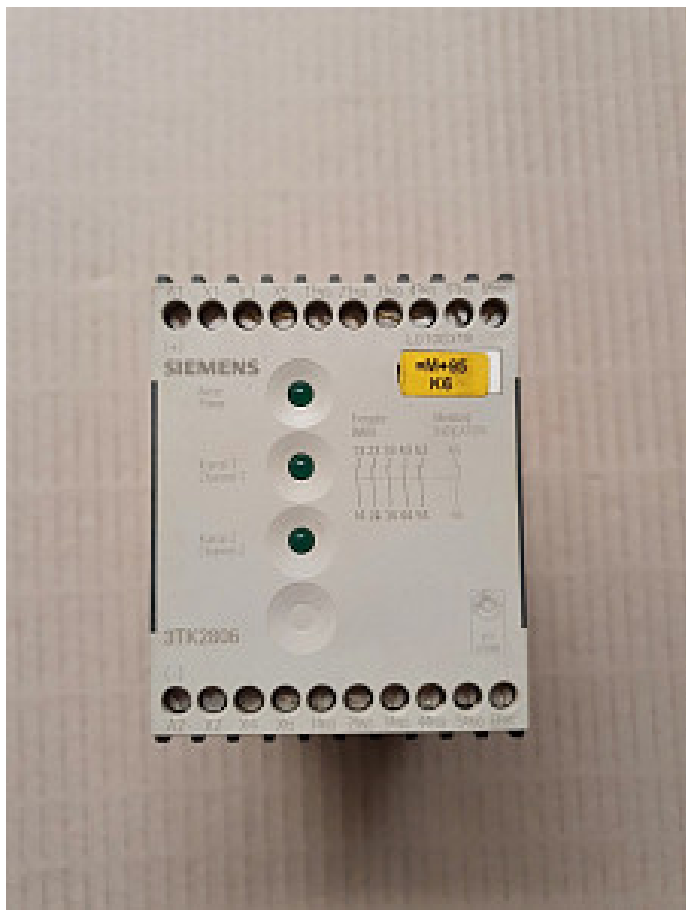

защитное коммутационное устройство Siemens ЗТК2806-0ВВ4

ОПИСАНИЕ

Устройство защитного отключения Siemens
ЗТК2806-0ВВ4

Основные характеристики продукта

Номинальный ток 4А

Напряжение 24В

Тип постоянного тока

Изделие бывшее в употреблении, получено из системы лазерной резки труб Trumpf Tubematic и находилось в эксплуатации, пока не было демонтировано.

Общая информация

Производитель:	Siemens
Модель:	ЗТК2806-0ВВ4
Год выпуска:	2001
Состояние:	б.у. очень хорошее

Технические характеристики

Время работы в часах:	по запросу
Приблизительный вес:	по запросу
Габариты:	по запросу