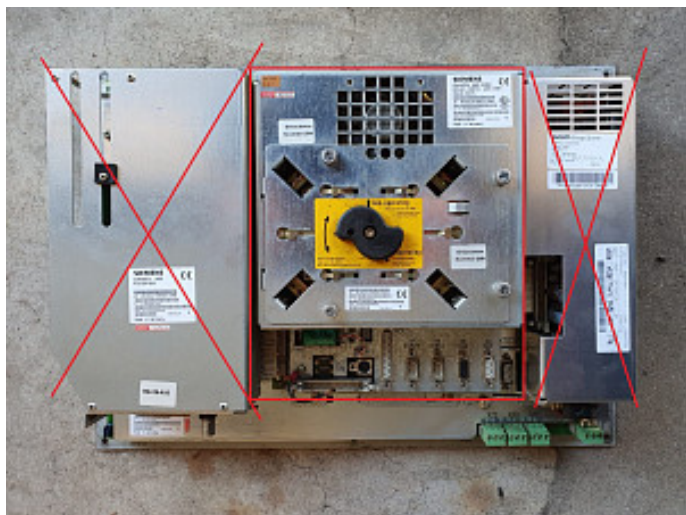

Сименс Sinumerik 840D, MMC103, 200 MHz 6FC5210-0DB21-3AA1

ОПИСАНИЕ

Б/у MMC 103, Siemens Sinumerik 840D BS003, 200 МГц, 64 DRAM, кэш 256 КБ

6FC5210-0DB21-3AA1, версия B

MMC был установлен на системе лазерной резки труб Trumpf Tubematic, построенной в 2001 году и полностью функциональной.